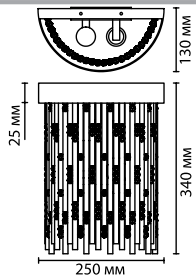

4848

арматура металл
 покрытие золото
 абажур из стеклянных составных подвесок
 лампы в комплекте нет

4848/2W
 2 × E14 × 40W
 крепеж: планка

4848/5
 5 × E14 × 40W
 крепеж: планка

4848/8
 8 × E14 × 40W
 крепеж: планка

4848/8

4848/5

4848/2W