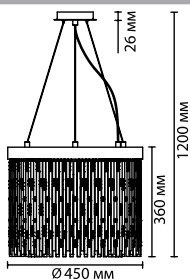

4848

арматура металл
 покрытие золото
 абажур из стеклянных составных подвесок
 лампы в комплекте нет

4848/2W
 2 × E14 × 40W
 крепеж: планка

4848/5
 5 × E14 × 40W
 крепеж: планка

4848/8
 8 × E14 × 40W
 крепеж: планка

4848/8

4848/5

4848/2W