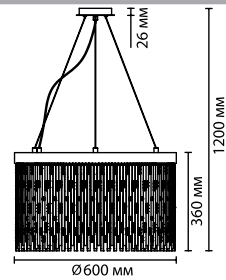

4848

арматура металл
 покрытие золото
 абажур из стеклянных составных подвесок
 лампы в комплекте нет

4848/2W
 2 × E14 × 40W
 крепеж: планка

4848/5
 5 × E14 × 40W
 крепеж: планка

4848/8
 8 × E14 × 40W
 крепеж: планка

4848/8

4848/5

4848/2W