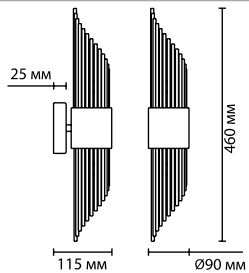

**4847**

арматура металл  
покрытие золото  
декор металлические и стеклянные палочки  
плафон декоративные и стеклянные палочки  
лампы в комплекте нет  
нет

**4847/2W**  
2 × G9 × 40W  
крепеж: планка

**4847/2**  
2 × G9 × 40W  
крепеж: планка

**4847/18**  
18 × G9 × 40W  
крепеж: планка

ODEON LIGHT

HALL COLLECTION