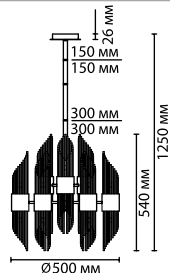

**4847**

арматура металл  
покрытие золото  
декор металлические и стеклянные палочки  
плафон декоративные и стеклянные палочки  
лампы в комплекте нет  
нет

**4847/2W**  
2 × G9 × 40W  
крепеж: планка

**4847/2**  
2 × G9 × 40W  
крепеж: планка

**4847/18**  
18 × G9 × 40W  
крепеж: планка

ODEON LIGHT

HALL COLLECTION