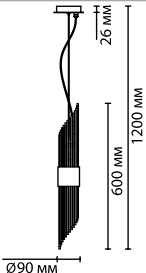

**4847**

арматура металл  
покрытие золото  
декор металлические и стеклянные палочки  
плафон декоративные и стеклянные палочки  
лампы в комплекте нет  
нет

**4847/2W**  
2 × G9 × 40W  
крепеж: планка

**4847/2**  
2 × G9 × 40W  
крепеж: планка

**4847/18**  
18 × G9 × 40W  
крепеж: планка

ODEON LIGHT

HALL COLLECTION