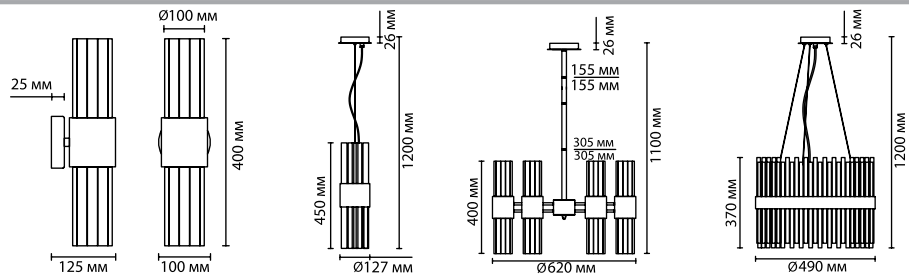

4786/2W

4786/12A

4786

арматура
покрытие
плафон
ламп в комплекте

металл
золото
стекло, металл
нет

4786/2W
2 × E14 × 40W
крепеж: планка

4786/2
2 × E14 × 40W
крепеж: планка

4786/12
12 × E14 × 40W
крепеж: планка

4786/12A
12 × E14 × 40W
крепеж: планка

ODEON LIGHT

HALL COLLECTION

VIKETA

Линия Viketa — это совершенство прямых линий и роскоши золота. Это в прямом смысле многогранная линия светильников, где свет преломляется через множество стеклянных элементов и граней. Света будет достаточно, потому что светильник дает свет вверх и вниз.

Высоту люстры можно регулировать благодаря регулируемой кронштейну.

Линия будет прекрасно смотреться в неоклассических интерьерах, в американском стиле, стиле midcentury.

4786/12

4786/2