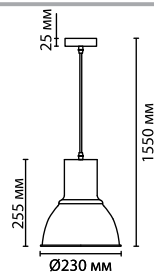

3327/1

3374/1

3327

арматура
покрытие
плафон
ламп в комплекте

металл
темно-серый (графит), белый
металл
нет

3327/1
1 x E27 x 60W
крепёж: планка

3374/1
1 x E27 x 60W
крепёж: планка

ODEON LIGHT