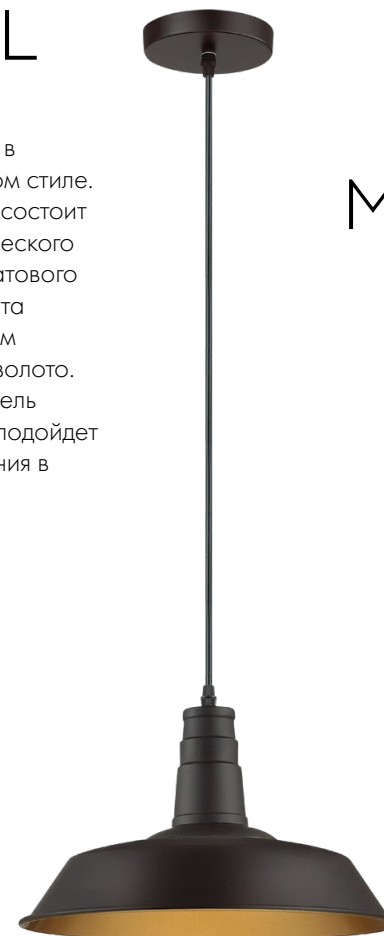

LASO

Линия Laso состоит из хромого основания и металлического плафона. Такой светильник органично впишется в любое пространство — как над обеденной зоной или барной стойкой, так и в прикроватной зоне вместо бра.

3327/1

3374/1

3327

арматура
покрытие
плафон
ламп в комплекте

металл
темно-серый (графит), белый
металл
нет

3327/1
1 x E27 x 60W
крепёж: планка

3374/1
1 x E27 x 60W
крепёж: планка

ODEON LIGHT

KASL

Линия Kasl оформлена в современном стиле. Светильник состоит из металлического абажура матового черного цвета с внутренним покрытием золото. Данная модель прекрасно подойдет для освещения в стиле лофт.

3378/1

MERT

3375/1

3378

арматура
покрытие
плафон
ламп в комплекте

металл
черный/золото, темно-серый (графит)
металл
нет

3378/1
1 x E27 x 60W
крепёж: планка

3375/1
1 x E27 x 60W
крепёж: планка