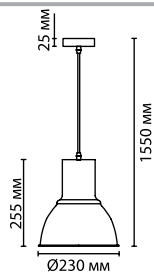

3327/1

3374/1

3327

арматура
покрытие
плафон
ламп в комплекте

металл
темно-серый (графит), белый
металл
нет

3327/1
1 x E27 x 60W
крепёж: планка

3374/1
1 x E27 x 60W
крепёж: планка

ODEON LIGHT