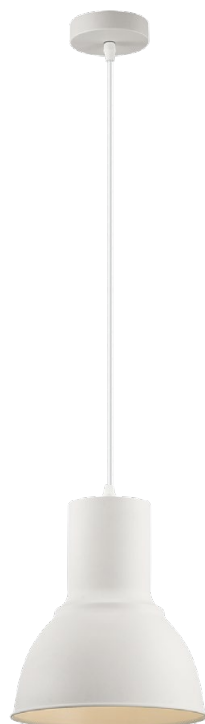

LASO

Линия Laso состоит из хромого основания и металлического плафона. Такой светильник органично впишется в любое пространство — как над обеденной зоной или барной стойкой, так и в прикроватной зоне вместо бра.

3327/1

3374/1

3327

арматура
покрытие
плафон
ламп в комплекте

металл
темно-серый (графит), белый
металл
нет

3327/1
1 x E27 x 60W
крепёж: планка

3374/1
1 x E27 x 60W
крепёж: планка

ODEON LIGHT

KASL

Линия Kasl оформлена в современном стиле. Светильник состоит из металлического абажура матового черного цвета с внутренним покрытием золото. Данная модель прекрасно подойдет для освещения в стиле лофт.

3378/1

MERT

3375/1

3378

арматура
покрытие
плафон
ламп в комплекте

металл
черный/золото, темно-серый (графит)
металл
нет

3378/1
1 x E27 x 60W
крепёж: планка

3375/1
1 x E27 x 60W
крепёж: планка