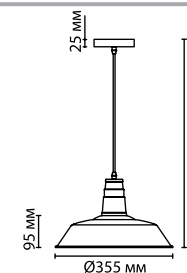

3378/1

MERT

3375/1

3378

арматура
покрытие
плафон
ламп в комплекте

металл
черный/золото, темно-серый (графит)
металл
нет

3378/1
1 x E27 x 60W
крепёж: планка

3375/1
1 x E27 x 60W
крепёж: планка