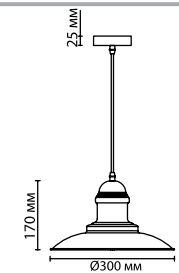

3378/1

MERT

3375/1

3378

арматура
покрытие
плафон
ламп в комплекте

металл
черный/золото, темно-серый (графит)
металл
нет

3378/1
1 x E27 x 60W
крепёж: планка

3375/1
1 x E27 x 60W
крепёж: планка