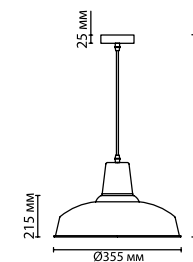

3362/1

3361/1

3364/1

3361

арматура покрытие декор плафон лампы в комплекте нет

металл белый, черный декоративный патрон бронзового цвета металл нет

3361/1
1 x E27 x 60W
крепёж: планка

3362/1
1 x E27 x 60W
крепёж: планка