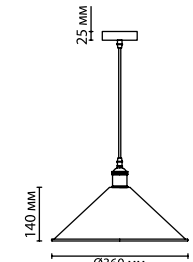

3362/1

3361/1

3364/1

3361

арматура покрытие декор плафон лампы в комплекте нет

металл белый, черный декоративный патрон бронзового цвета металл нет

3361/1
1 x E27 x 60W
крепёж: планка

3362/1
1 x E27 x 60W
крепёж: планка