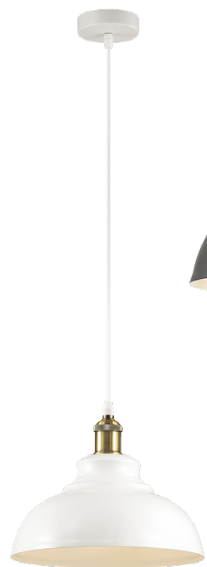

MIRT

Линия Mirt оформлена в современном стиле. Светильники состоят из металлического абажура с цоколем бронзового цвета. Данные модели необычайно прекрасно смотрятся в лофт интерьере

3367/1

3366/1

3349/1

UGA

3366

арматура покрытие декор плафон лампы в комплекте нет

металл белый, темно-серый (графит), золотистый (3349) декоративный патрон бронзового цвета металл нет

3366/1
1 x E27 x 60W
крепёж: планка

3367/1
1 x E27 x 60W
крепёж: планка

3349/1
1 x E27 x 60W
крепёж: планка

ODEON LIGHT

BITS

Линия Bits оформлена в современном стиле. Светильники состоят из металлического абажура. Минимализм, строгость линий и цветов делают данные модели незаменимыми для освещения в стиле лофт.

3362/1

3361/1

3364/1

3361

арматура покрытие декор плафон лампы в комплекте нет

металл белый, черный декоративный патрон бронзового цвета металл нет

3361/1
1 x E27 x 60W
крепёж: планка

3362/1
1 x E27 x 60W
крепёж: планка