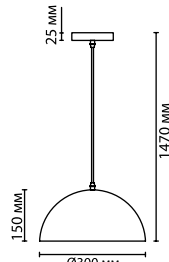

3366

арматура покрытие декор плафон лампы в комплекте нет

металл белый, темно-серый (графит), золотистый (3349) декоративный патрон бронзового цвета металл нет

3366/1
1 x E27 x 60W
крепёж: планка

3367/1
1 x E27 x 60W
крепёж: планка