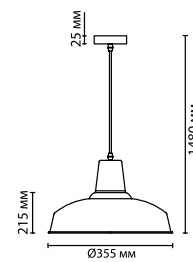

3362/1

3361/1

3364/1

3361

арматура покрытие декор плафон лампы в комплекте нет

металл белый, черный декоративный патрон бронзового цвета металл нет

3361/1
1 x E27 x 60W
крепёж: планка

3362/1
1 x E27 x 60W
крепёж: планка