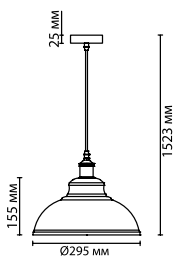

3366

арматура покрытие декор плафон лампы в комплекте нет

металл белый, темно-серый (графит), золотистый (3349) декоративный патрон бронзового цвета металл нет

3366/1
1 x E27 x 60W
крепёж: планка

3367/1
1 x E27 x 60W
крепёж: планка