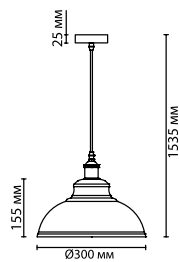

3366

арматура покрытие декор плафон лампы в комплекте нет

металл белый, темно-серый (графит), золотистый (3349) декоративный патрон бронзового цвета металл нет

3366/1
1 x E27 x 60W
крепёж: планка

3367/1
1 x E27 x 60W
крепёж: планка