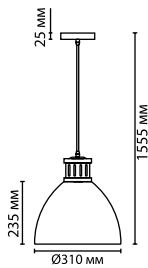

3321/1

3323/1

3322/1

3321

арматура
покрытие
декор
плафон
ламп в комплекте

металл
белый, серый, темно-серый (графит)/никель
металл
металл, никель
нет

3321/1
1 × E27 × 60W
крепёж: планка

3322/1
1 × E27 × 60W
крепёж: планка