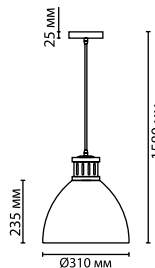

3321/1

3323/1

3322/1

3321

арматура
покрытие
декор
плафон
ламп в комплекте

металл
белый, серый, темно-серый (графит)/никель
металл
металл, никель
нет

3321/1
1 × E27 × 60W
крепёж: планка

3322/1
1 × E27 × 60W
крепёж: планка