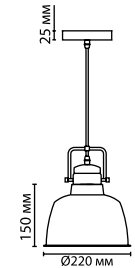

3325/1

3353/1

3325

арматура
покрытие
декор
плафон
ламп в комплекте

металл
темно-серый (графит)/медь, черный
металл
металл, медь
нет

3325/1
1 × E27 × 60W
крепёж: планка

3353/1
1 × E27 × 60W
крепёж: планка

PENDANT COLLECTION