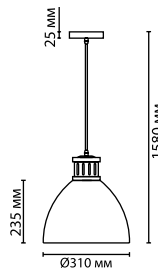

3321/1

3323/1

3322/1

3321

арматура
покрытие
декор
плафон
ламп в комплекте

металл
белый, серый, темно-серый (графит)/никель
металл
металл, никель
нет

3321/1
1 × E27 × 60W
крепёж: планка

3322/1
1 × E27 × 60W
крепёж: планка