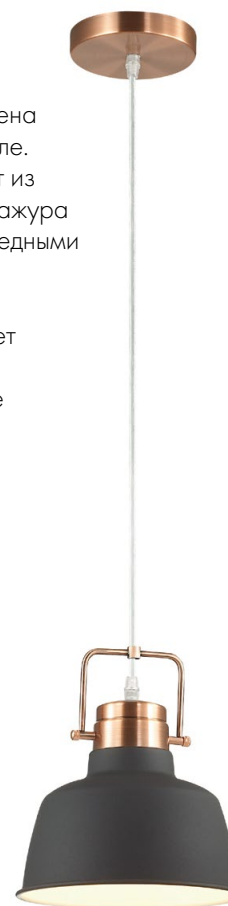

VIOLA

Линия Viola оформлена в современном стиле. Светильник состоит из металлического абажура с оригинальным покрытием матового цвета с аксессуарами цвета никель, что придает данной модели строгий аристократизм.

3321/1

3323/1

3322/1

3321

арматура
покрытие
декор
плафон
ламп в комплекте

металл
белый, серый, темно-серый (графит)/никель
металл
металл, никель
нет

3321/1
1 × E27 × 60W
крепёж: планка

3322/1
1 × E27 × 60W
крепёж: планка

3323/1
1 × E27 × 60W
крепёж: планка

ODEON LIGHT

SERT

Линия Sert оформлена в современном стиле. Светильник состоит из металлического абажура матового цвета с медными деталями. Данная модель прекрасно подойдет для ресторанного освещения, а также для небольшой стильной кухни, выполненной в стиле лофт.

3325/1

3353/1

3325

арматура
покрытие
декор
плафон
ламп в комплекте

металл
темно-серый (графит)/медь, черный
металл
металл, медь
нет

3325/1
1 × E27 × 60W
крепёж: планка

3353/1
1 × E27 × 60W
крепёж: планка

PENDANT COLLECTION