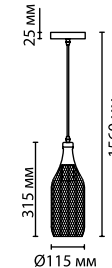

3325/1

3353/1

3325

арматура
покрытие
декор
плафон
ламп в комплекте

металл
темно-серый (графит)/медь, черный
металл
металл, медь
нет

3325/1
1 × E27 × 60W
крепёж: планка

3353/1
1 × E27 × 60W
крепёж: планка

PENDANT COLLECTION