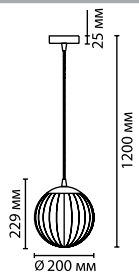

4755

арматура металл
 покрытие черный, бронзовый, хром
 плафон стекло дымчатый, янтарный, прозрачный
 ламп в комплекте нет

4755/1, 4756/1
 1 × E27 × 60W
 крепеж: планка

4757/1, 4758/1
 1 × E27 × 60W
 крепеж: планка

4781/1
 1 × E27 × 60W
 крепеж: планка

ODEON LIGHT

КАТА

Линия КАТА — подвесы сферической формы в необыкновенно красивой цветовой гамме — дымчатой и янтарной — с едва заметными вертикальными полосками, которые за счет голографического эффекта придают плафонам особую эстетику. Особенно эффектно подвесы будут смотреться в композиции из большого и малого размера, а также в миксе дымчатого и янтарного.