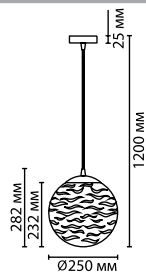

4755

арматура металл
 покрытие черный, бронзовый, хром
 плафон стекло дымчатый, янтарный, прозрачный
 ламп в комплекте нет

4755/1, 4756/1
 1 × E27 × 60W
 крепеж: планка

4757/1, 4758/1
 1 × E27 × 60W
 крепеж: планка