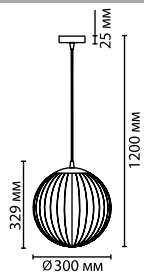

4755

арматура металл
 покрытие черный, бронзовый, хром
 плафон стекло дымчатый, янтарный, прозрачный
 ламп в комплекте нет

4755/1, 4756/1
 1 × E27 × 60W
 крепеж: планка

4757/1, 4758/1
 1 × E27 × 60W
 крепеж: планка

4781/1
 1 × E27 × 60W
 крепеж: планка

ODEON LIGHT

КАТА

Линия КАТА — подвесы сферической формы в необыкновенно красивой цветовой гамме — дымчатой и янтарной — с едва заметными вертикальными полосками, которые за счет голографического эффекта придают плафонам особую эстетику. Особенно эффектно подвесы будут смотреться в композиции из большого и малого размера, а также в миксе дымчатого и янтарного.