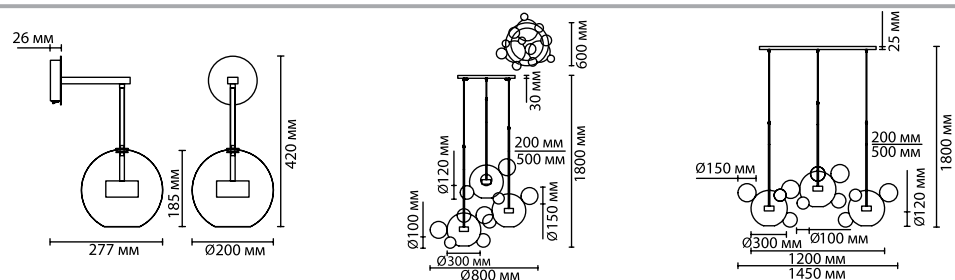

4640

арматура покрытие плафон лампы в комплекте металл золотой покрытие стекло есть, 4000K, дневной свет

4640/12WL
1 × LED × 12W, 700 lm
крепеж: планка
выкл. на базе

4640/36LA
3 × LED × 12W, 1830 lm
крепеж: планка

4640/36L
3 × LED × 12W, 1830 lm
крепеж: планка

ODEON LIGHT

L-VISION COLLECTION

BUBBLES

Модная линия Bubbles расширена моделью настенного светильника, а также потолочными моделями на круге и на прямоугольной базе золотого цвета из трех плафонов, что делает установку данного светильника еще более удобной: теперь нужен только один вывод на потолке вместо трех для эффектной и трендовой композиции.