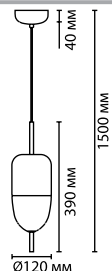

4613/5L

4612

арматура
покрытие
плафон

лампы в комплекте

металл
синий, золото
стекло

есть, 3200K, теплый свет

4613/5L

1 × LED × 5W, 157 lm
крепёж: планка

4620/12L

1 × LED × 12W, 771 lm
крепёж: планка

ODEON LIGHT

4620/12L

LARUS

Подвесы линии Larus идеально впишутся в современные интерьеры, выполненные в стиле ретро, модерн или минимализм.

Плафоны и основание светильников выполнены из металла и окрашены в приятный синий оттенок и золотой цвет, нижняя часть плафона выполнена из прозрачного стекла и пропускает достаточно много света.