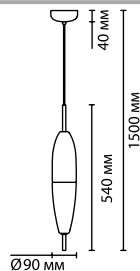

4613/5L

4612

арматура
покрытие
плафон

лампы в комплекте

металл
синий, золото
стекло

есть, 3200K, теплый свет

4613/5L

1 × LED × 5W, 157 lm
крепёж: планка

4620/12L

1 × LED × 12W, 771 lm
крепёж: планка

ODEON LIGHT

4620/12L

LARUS

Подвесы линии Larus идеально впишутся в современные интерьеры, выполненные в стиле ретро, модерн или минимализм.

Плафоны и основание светильников выполнены из металла и окрашены в приятный синий оттенок и золотой цвет, нижняя часть плафона выполнена из прозрачного стекла и пропускает достаточно много света.