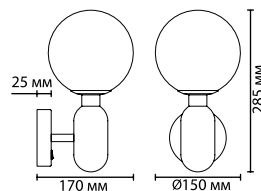

4668/1W, 4669/1W, 4670/1W
1 × E27 × 40W
крепеж: планка выкл. на базе