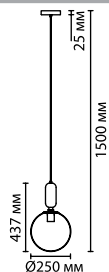

4670/1

4673/1

4671/1

4669/1

4672/1

4968

арматура металл
покрытие черный, золотой, хром
плафон стекло
ламп в комплекте нет, тип лампы свеча

4668/1, 4669/1, 4670/1
1 × E27 × 40W
крепеж: планка