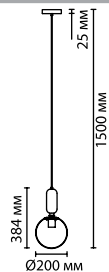

4670/1

4673/1

4671/1

4669/1

4672/1

4968

арматура металл
покрытие черный, золотой, хром
плафон стекло
ламп в комплекте нет, тип лампы свеча

4668/1, 4669/1, 4670/1
1 × E27 × 40W
крепеж: планка