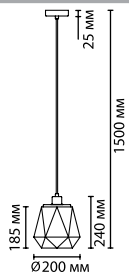

4996

арматура
покрытие
плафон

лампы в комплекте

металл
черный

стекло, прозрачный, разноцветный

нет

4996/1, 4997/1
1 × E27 × 40W
крепеж: планка

4996/1W, 4997/1W
1 × E27 × 40W
крепеж: планка