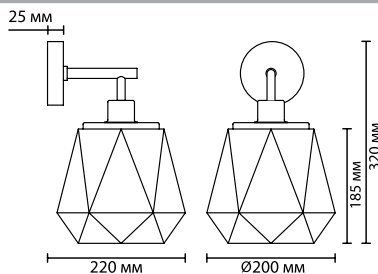

4996

арматура
покрытие
плафон

лампы в комплекте

металл
черный

стекло, прозрачный, разноцветный

нет

4996/1, 4997/1
1 × E27 × 40W
крепеж: планка

4996/1W, 4997/1W
1 × E27 × 40W
крепеж: планка