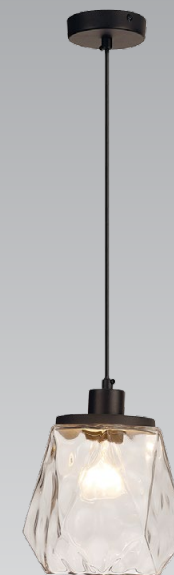

4996

арматура
покрытие
плафон

лампы в комплекте

металл
черный

стекло, прозрачный, разноцветный

нет

4996/1, 4997/1
1 × E27 × 40W
крепеж: планка

4996/1W, 4997/1W
1 × E27 × 40W
крепеж: планка

ODEON LIGHT

CAPRA

NEW

Линия Capra — подвесы и бра необычной геометрической формы с модным черным основанием. Современные светильники, которые особенно подойдут в минималистичные интерьеры. Особенно интересен необычный цвет плафона — мультицвет, который напоминает «бензиновые разводы». Призматические и металлические эффекты — это новый тренд в цвете, который полностью отразился в линии подвесов Capra.

4996/1W

4997/1W

MODERN COLLECTION

4996/1

4997/1