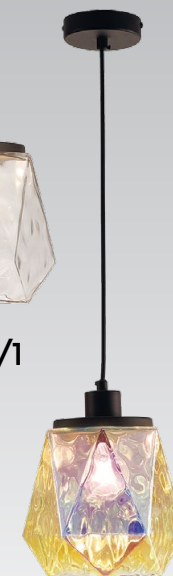

4996

арматура
покрытие
плафон

лампы в комплекте

металл
черный

стекло, прозрачный, разноцветный

нет

4996/1, 4997/1
1 × E27 × 40W
крепеж: планка

4996/1W, 4997/1W
1 × E27 × 40W
крепеж: планка

ODEON LIGHT

CAPRA

NEW

Линия Capra — подвесы и бра необычной геометрической формы с модным черным основанием. Современные светильники, которые особенно подойдут в минималистичные интерьеры. Особенно интересен необычный цвет плафона — мультицвет, который напоминает «бензиновые разводы». Призматические и металлические эффекты — это новый тренд в цвете, который полностью отразился в линии подвесов Capra.

4996/1W

4997/1W

MODERN COLLECTION

4996/1

4997/1