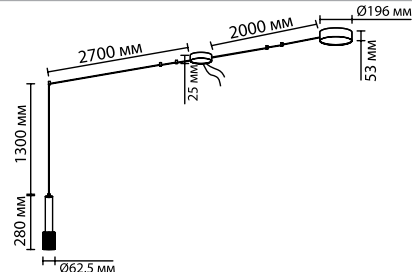

4340/2

4340

арматура
покрытие
плафон
ламп в комплекте

металл
черный
стекло/акрил для 4253/23CL
нет (для 4340/2)
есть, 3000К, теплый свет (для 4253/23CL)

4340/2
2 × E14 × 40W
крепёж: планка

4253/23CL
1 × LED × 23W, 1840 lm / LED GU10 10W
крепёж: планка