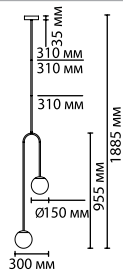

4340/2

4340

арматура
покрытие
плафон
ламп в комплекте

металл
черный
стекло/акрил для 4253/23CL
нет (для 4340/2)
есть, 3000К, теплый свет (для 4253/23CL)

4340/2
2 × E14 × 40W
крепёж: планка

4253/23CL
1 × LED × 23W, 1840 lm / LED GU10 10W
крепёж: планка