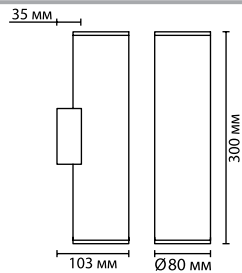

# 4245

арматура  
покрытие  
плафон  
ламп в комплекте

металл  
золотистый, черненный хром  
металл, золотистый, черненный хром  
нет

**3833/2WA, 4245/2WA**  
2 × LED E27 × 7W  
крепеж: планка

**3833/2WB, 4245/2WB**  
2 × LED E27 × 7W  
крепеж: планка