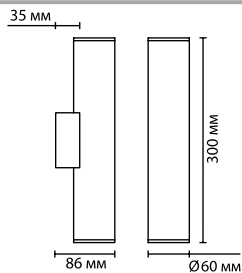

# 4245

арматура  
покрытие  
плафон  
ламп в комплекте

металл  
золотистый, черненный хром  
металл, золотистый, черненный хром  
нет

**3833/2WA, 4245/2WA**  
2 × LED E27 × 7W  
крепеж: планка

**3833/2WB, 4245/2WB**  
2 × LED E27 × 7W  
крепеж: планка