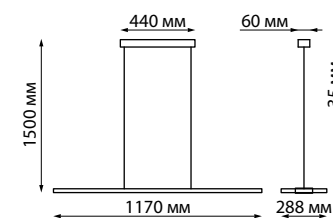

358588
IP 20
Светильник подвесной диммируемый с пультом управления со сменой цветовой температуры. Беспроводной пульт ДУ (2,4 G) входит в комплект
Алюминий/акрил
40 Вт 220 В 3600 Лм 3000-6000 К
Цвет LED плавный переход от теплого до холодного
Угол рассеивания 360°

358588

358445
IP 20
Светильник подвесной диммируемый с пультом управления со сменой цветовой температуры. Беспроводной пульт ДУ (2,4 G) входит в комплект
Алюминий/акрил
40 Вт 220 В 4500 Лм 3000-6000 К
Цвет LED плавный переход от теплого до холодного
Угол рассеивания 360°

ITER

ITER