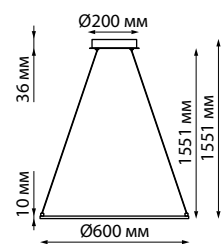

358445 серебро

358445
IP 20
Светильник подвесной диммируемый с пультом управления со сменой цветовой температуры. Беспроводной пульт ДУ (2,4 G) входит в комплект
Алюминий/акрил
40 Вт 220 В 4500 Лм 3000-6000 К
Цвет LED плавный переход от теплого до холодного
Угол рассеивания 360°