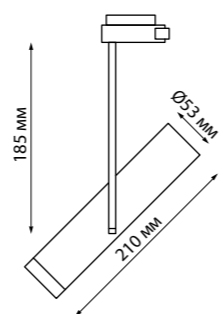

370574, 370575