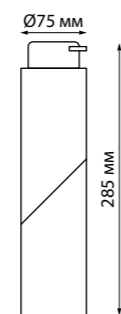

358324
358665

IP 33
Светильник однофазный трековый светодиодный
Алюминий
25 Вт 110-265 В
3000 Лм 4000 К
Цвет LED белый
Угол поворота 93°/355°
Угол рассеивания 30°

358325
358666

IP 33
Светильник однофазный трековый светодиодный
Алюминий
13 Вт 110-265 В
1560 Лм 4000 К
Цвет LED белый
Угол поворота 93°/355°
Угол рассеивания 30°

357837, 357838, 358663, 358664