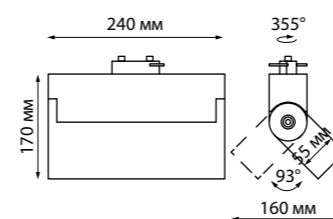

358324, 358665