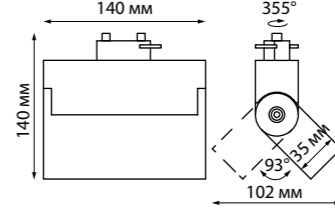

358325, 358666