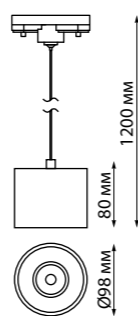

358795 белый

358796 черный

358795 IP 20 ⚡
 358796 **Светильник однофазный трековый светодиодный**
 Длина провода 1,2 м
 Корпус алюминий/рефлектор японский акрил
 15 Вт 110-265 В 1600 Лм 4000 К
 Цвет LED белый
 Угол рассеивания 120°

358795, 358796

358801 черный

358802 белый

358803 серебро

358804 матовое золото

358801 IP 20 ⚡
 358802 **Светильник однофазный трековый светодиодный**
 358803 Алюминий/пластик
 358804 15 Вт 85-265 В 1300 Лм 4000 К
 Цвет LED белый
 Угол поворота 340°
 Угол рассеивания 24°