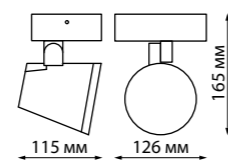

357830

IP 54
Светильник ландшафтный светодиодный настенный
Корпус – алюминий/
рассеиватель – акрил
12 Вт 220-240 В
700 Лм 3000 К
Угол поворота 340°/75
Угол рассеивания 110°

357829

IP 54
Светильник ландшафтный светодиодный настенный
Корпус – алюминий/
рассеиватель – акрил
12 Вт 220-240 В 700 Лм 3000 К
Угол поворота 340°
Угол рассеивания 90°

IP 54
Светильник ландшафтный светодиодный настенный
Корпус – алюминий/
рассеиватель – акрил
20 Вт 220-240 В
1400 Лм 3000 К
Угол поворота 340°
Угол рассеивания 90°

357422

IP 54
Светильник настенный
Корпус – алюминий/
рассеиватель стекло
6 Вт 12 LED SMD 5630
220-240 В 378 Лм 3000 К
Цвет LED теплый белый

357830

357422

KAIMAS

KAIMAS