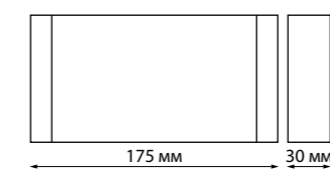

357830

IP 54
Светильник ландшафтный светодиодный настенный
Корпус – алюминий/
рассеиватель – акрил
12 Вт 220-240 В
700 Лм 3000 К
Угол поворота 340°/75
Угол рассеивания 110°

357829

IP 54
Светильник ландшафтный светодиодный настенный
Корпус – алюминий/
рассеиватель – акрил
12 Вт 220-240 В 700 Лм 3000 К
Угол поворота 340°
Угол рассеивания 90°

IP 54
Светильник ландшафтный светодиодный настенный
Корпус – алюминий/
рассеиватель – акрил
20 Вт 220-240 В
1400 Лм 3000 К
Угол поворота 340°
Угол рассеивания 90°

357422

IP 54
Светильник настенный
Корпус – алюминий/
рассеиватель стекло
6 Вт 12 LED SMD 5630
220-240 В 378 Лм 3000 К
Цвет LED теплый белый

357422

KAIMAS

KAIMAS