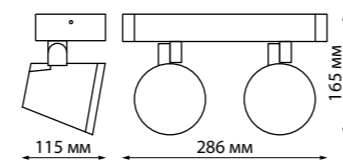

357830

IP 54
Светильник ландшафтный светодиодный настенный
Корпус – алюминий/
рассеиватель – акрил
12 Вт 220-240 В
700 Лм 3000 К
Угол поворота 340°/75
Угол рассеивания 110°

357829

IP 54
Светильник ландшафтный светодиодный настенный
Корпус – алюминий/
рассеиватель – акрил
12 Вт 220-240 В 700 Лм 3000 К
Угол поворота 340°
Угол рассеивания 90°

IP 54
Светильник ландшафтный светодиодный настенный
Корпус – алюминий/
рассеиватель – акрил
20 Вт 220-240 В
1400 Лм 3000 К
Угол поворота 340°
Угол рассеивания 90°

357422

IP 54
Светильник настенный
Корпус – алюминий/
рассеиватель стекло
6 Вт 12 LED SMD 5630
220-240 В 378 Лм 3000 К
Цвет LED теплый белый

357831

357422

KAIMAS

KAIMAS