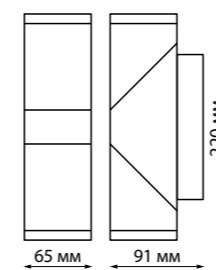

**357831** темно-серый

**357831**

IP 54   
**Светильник ландшафтный светодиодный настенный**  
 Корпус – алюминий/  
 рассеиватель – акрил  
 20 Вт 220-240 В  
 1400 Лм 3000 К  
 Угол поворота 340°  
 Угол рассеивания 90°

**357422**

**357422** темно-серый

IP 54   
**Светильник настенный**  
 Корпус – алюминий/  
 рассеиватель стекло  
 6 Вт 12 LED SMD 5630  
 220-240 В 378 Лм 3000 К  
 Цвет LED теплый белый

357830

357831

357829