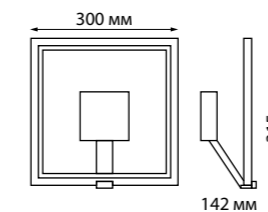

358936 **NEW**

IP 65
Светильник ландшафтный светодиодный
Алюминий
12 Вт 85-265 В
1020 Лм 4000 К
Цвет LED белый
Диапазон раб. тем-р от -20° до +50° С
Угол рассеивания 60°

358937 **NEW**

IP 65
Светильник ландшафтный светодиодный
Алюминий
12 Вт 85-265 В
1020 Лм 4000 К
Цвет LED белый
Диапазон раб. тем-р от -20° до +50° С
Угол рассеивания 60°

357445 **Светильник ландшафтный светодиодный**
Корпус – алюминий/рассеиватель – поликарбонат
10 Вт 100-240 В 600 Лм 3000 К
Цвет LED теплый белый
Диапазон раб. тем-р от -20° до +40° С
Угол рассеивания 270°

358060 **Светильник ландшафтный светодиодный настенный**
Корпус – алюминий/рассеиватель – пластик
13 Вт 100-240 В 650 Лм 3000 К
Цвет LED теплый белый
Диапазон раб. тем-р от -20° до +45° С
Угол рассеивания 120°

357444

357445