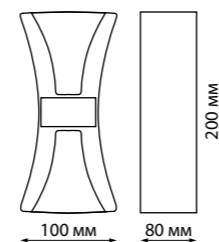

358936, 358937

357444