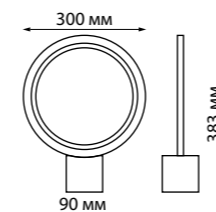

358936 **NEW**

IP 65
Светильник ландшафтный светодиодный
Алюминий
12 Вт 85-265 В
1020 Лм 4000 К
Цвет LED белый
Диапазон раб. тем-р от -20° до +50° С
Угол рассеивания 60°

358937 **NEW**

IP 65
Светильник ландшафтный светодиодный
Алюминий
12 Вт 85-265 В
1020 Лм 4000 К
Цвет LED белый
Диапазон раб. тем-р от -20° до +50° С
Угол рассеивания 60°

357445 **Светильник ландшафтный светодиодный**
Корпус – алюминий/рассеиватель – поликарбонат
10 Вт 100-240 В 600 Лм 3000 К
Цвет LED теплый белый
Диапазон раб. тем-р от -20° до +40° С
Угол рассеивания 270°

358060 **Светильник ландшафтный светодиодный настенный**
Корпус – алюминий/рассеиватель – пластик
13 Вт 100-240 В 650 Лм 3000 К
Цвет LED теплый белый
Диапазон раб. тем-р от -20° до +45° С
Угол рассеивания 120°

357444

357445