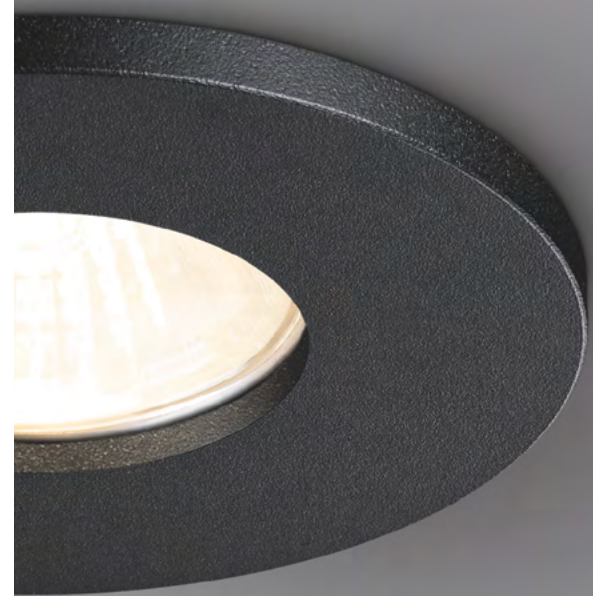

AQUA

IP 44

IP 44

AQUA

370934 белый

370801 черный

370804 белый

370805 черный

370802 хром

370803 матовое золото

370806 хром

370807 матовое золото

370934 IP 44 
370801 Светильник встраиваемый
370802 влагозащищенный
370803
Алюминий/стекло
GU10 50 Вт 220 В
Высота встраиваемой части 18 мм
Диаметр врезного отверстия 70 мм

NEW

370804 IP 44 
370805 Светильник встраиваемый
370806 влагозащищенный
370807
Алюминий/акрил
GU10 50 Вт LED 220 В
Высота встраиваемой части 18 мм
Диаметр врезного отверстия 70 мм

NEW

370934, 370801, 370802, 370803