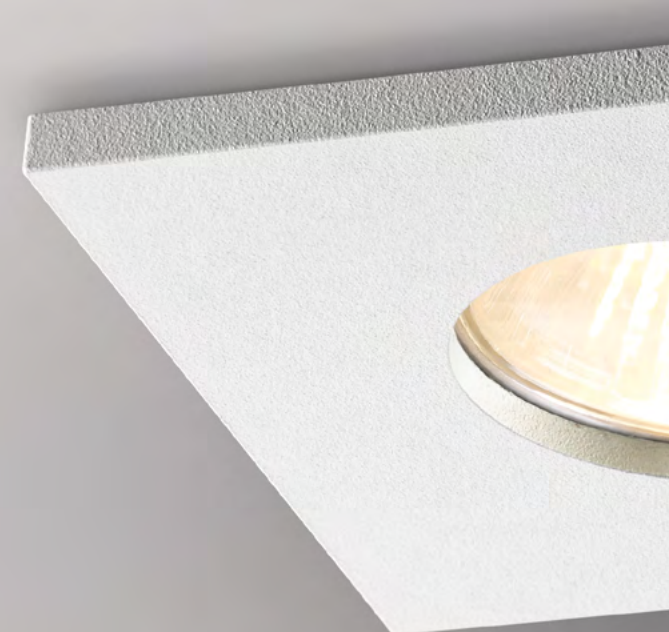

AQUA

IP 44

IP 44

AQUA

370934 белый

370801 черный

370804 белый

370805 черный

370802 хром

370803 матовое золото

370806 хром

370807 матовое золото

370934 IP 44 
370801 Светильник встраиваемый
370802 влагозащищенный
370803
Алюминий/стекло
GU10 50 Вт 220 В
Высота встраиваемой части 18 мм
Диаметр врезного отверстия 70 мм

NEW

370804 IP 44 
370805 Светильник встраиваемый
370806 влагозащищенный
370807
Алюминий/акрил
GU10 50 Вт LED 220 В
Высота встраиваемой части 18 мм
Диаметр врезного отверстия 70 мм

NEW

370934, 370801, 370802, 370803