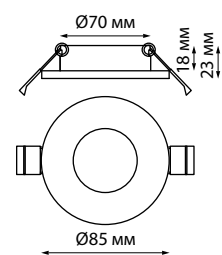

370802 хром

370803 матовое золото

370806 хром

370807 матовое золото

370934 IP 44 
370801 Светильник встраиваемый
370802 влагозащищенный
370803
Алюминий/стекло
GU10 50 Вт 220 В
Высота встраиваемой части 18 мм
Диаметр врезного отверстия 70 мм

NEW

370804 IP 44 
370805 Светильник встраиваемый
370806 влагозащищенный
370807
Алюминий/акрил
GU10 50 Вт LED 220 В
Высота встраиваемой части 18 мм
Диаметр врезного отверстия 70 мм

NEW

370934, 370801, 370802, 370803