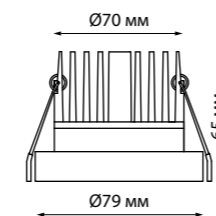

IP 20 
Светильник встраиваемый
Алюминий
GU10 50 Вт 220 В
Высота встраиваемой части 30 мм
Врезное отверстие 75 мм

Светильники в сборе с рамками и кольцами
(арт. 357585-357587, 357589, 358591-357599, 357909, 357911-357924, 370639-370642)

370639-370642, 370843

357585-357587, 357589, 357909

357909 золото

IP 44 

357585
357586
357587
357589
357909

IP 44 
Светильник светодиодный встраиваемый
Корпус – алюминий/
рассеиватель – стекло
10 Вт 100-265 В 800 Лм 3000 К
Цвет LED теплый белый
Высота встраиваемой части 60 мм
Врезное отверстие 70 мм
Угол рассеивания 38°

357598 300*100*2 мм
357599
358251

357911 200*200*2 мм
357912
358252

357913 195*100*2 мм
357914
357915
357916
358243
358244

357586 черный

357591 белый

Кольцо декоративное из алюминия (для арт. 357585 - 357587, 357589, 357909) Размер Ø 79*12 мм