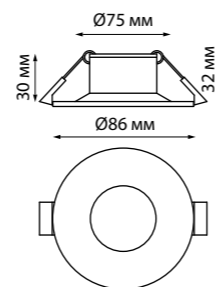

IP 20 
Светильник встраиваемый
Алюминий
GU10 50 Вт 220 В
Высота встраиваемой части 30 мм
Врезное отверстие 75 мм

Светильники в сборе с рамками и кольцами
(арт. 357585-357587, 357589, 358591-357599, 357909, 357911-357924, 370639-370642)

370639-370642, 370843

357585-357587, 357589, 357909

357909 золото

IP 44 

357585
357586
357587
357589
357909

IP 44 
Светильник светодиодный встраиваемый
Корпус – алюминий/
рассеиватель – стекло
10 Вт 100-265 В 800 Лм 3000 К
Цвет LED теплый белый
Высота встраиваемой части 60 мм
Врезное отверстие 70 мм
Угол рассеивания 38°

357585 белый

Рамка декоративная из алюминия
(для арт. 357585-357587, 357589, 357909, 370639-370642, 370843)
Внутреннее отверстие Ø 70 мм

357594 100*100*2 мм
357595
358249

357596 200*100*2 мм
357597
358250

357598 300*100*2 мм
357599
358251

357911 200*200*2 мм
357912
358252

357913 195*100*2 мм
357914
357915
357916
358243
358244

357586 черный

357591 белый

Кольцо декоративное из алюминия (для арт. 357585 - 357587, 357589, 357909) Размер Ø 79*12 мм