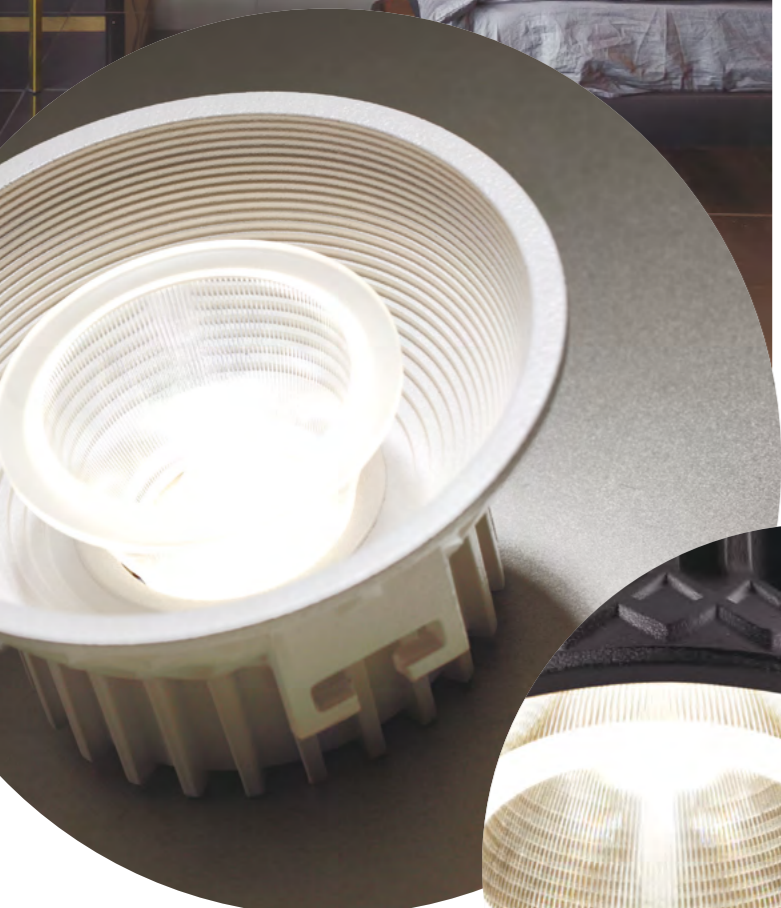

358789 белый

358790 черный

BIND

358789 IP 20
358790 **Светильник встраиваемый светодиодный**
Корпус алюминий/рефлектор японский акрил
15 Вт COB 110-265 В 1600 Лм 4000 К
Цвет LED белый
Врезное отверстие Ø 95 мм
Высота встраиваемой части 50 мм
Угол рассеивания 120°

358513 черный

358514 черный

358513 IP 20
Светильник встраиваемый светодиодный
Корпус алюминий/
рефлектор японский акрил
20 Вт COB 220 В
2000 Лм 4000 К
Цвет LED белый
Врезное отверстие Ø 115 мм
Высота встраиваемой части 71 мм
Угол поворота 350°
Угол рассеивания 40°

358514 IP 20
Светильник встраиваемый светодиодный
Корпус алюминий/
рефлектор японский акрил
30 Вт COB 220 В
2700 Лм 4000 К
Цвет LED белый
Врезное отверстие Ø 115 мм
Высота встраиваемой части 96 мм
Угол поворота 350°
Угол рассеивания 40°