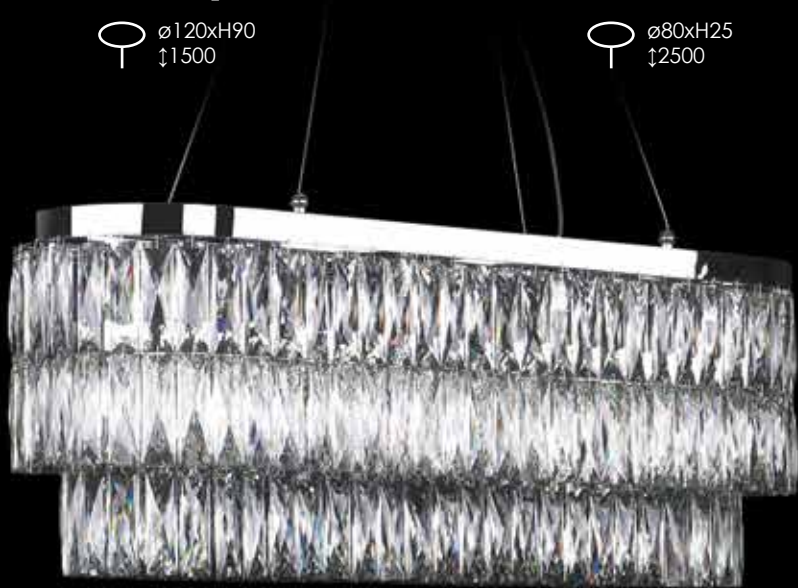

10128/PL
 Потолочный светильник
 D450xH400
 E14 8*60W
 ▲ IP 20 

10125/C
 Люстра
 D300xH300
 E14 5*60W
 ▲ IP 20 
 Ø120xH90
 †1500

10121/S
 Подвесной светильник
 D120xH315
 E27 1*60W
 ▲ IP 20 
 Ø80xH25
 †2500

10128+6/S 
 Подвесной светильник
 L900x280xH340
 G9 14*40W
 ▲ IP 20 
 L220x110xH25
 †2500

Арматура цвет хром или золото шампань
 Прозрачные хрустальные подвески