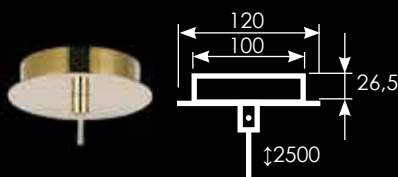

65000

65006+3/C

Люстра
D640xH455
E14 9*60W

65010/C

Люстра
D860xH500
E14 10*60W

65001/A

Бра
L115xH295xSP200
E14 1*60W

65001/S

Подвесной светильник
D115xH200
E14 1*60W

Ø120xH60 Арматура цвет никель или золото
↑1000 Прозрачные стеклянные плафоны