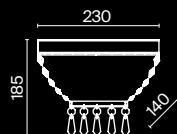

💡 8 × E14 60 Вт  
 ▼ 7020, 7019  
 IP 20

2 ■ **DIA750-WB01-WG**

💡 2 × E14 60 Вт  
 ▼ 7020, 7019  
 IP 20

3 ■ **DIA750-PT50-WG**

💡 6 × E14 60 Вт  
 ▼ 7020, 7019  
 IP 20

4 ■ **DIA750-PT40-WG**

💡 5 × E14 60 Вт  
 ▼ 7020, 7019  
 IP 20