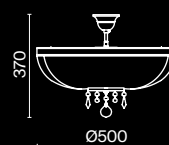

💡 8 × E14 60 Вт  
 ▼ 7020, 7019  
 IP 20

2 ■ **DIA750-WB01-WG**

💡 2 × E14 60 Вт  
 ▼ 7020, 7019  
 IP 20

3 ■ **DIA750-PT50-WG**

💡 6 × E14 60 Вт  
 ▼ 7020, 7019  
 IP 20

4 ■ **DIA750-PT40-WG**

💡 5 × E14 60 Вт  
 ▼ 7020, 7019  
 IP 20