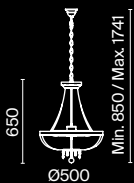

# Bella

Арматура из металла, гальванизация в цвет золота. Рельефный узор с белой патиной. Декор – кристаллы разных размеров и огранки. Традиционный силуэт античной чаши.

G

1 ■

2 ■

3 ■

4 ■

1 ■ **DIA750-TT50-WG**

💡 8 × E14 60 Вт  
 ▼ 7020, 7019  
 IP 20

2 ■ **DIA750-WB01-WG**

💡 2 × E14 60 Вт  
 ▼ 7020, 7019  
 IP 20

3 ■ **DIA750-PT50-WG**

💡 6 × E14 60 Вт  
 ▼ 7020, 7019  
 IP 20

4 ■ **DIA750-PT40-WG**

💡 5 × E14 60 Вт  
 ▼ 7020, 7019  
 IP 20