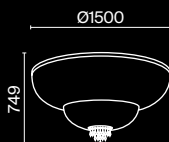

4 ■

5 ■

6 ■

7 ■

4 ■ **DIA890-CL-34-G**

⚡ 34 × E27 60 Вт
 ▼ 7029, 7046
 IP 20

5 ■ **DIA890-CL-18-G**

⚡ 18 × E27 60 Вт
 ▼ 7029, 7046
 IP 20

6 ■ **DIA890-WL-01-G**

⚡ 1 × E27 60 Вт
 ▼ 7029, 7046
 IP 20

7 ■ **DIA891-CL-14-G**

⚡ 14 × E27 60 Вт
 ▼ 7029, 7046
 IP 20