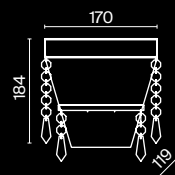

4 ■

5 ■

6 ■

7 ■

4 ■ **DIA890-CL-34-G**

⚡ 34 × E27 60 Вт
 ▼ 7029, 7046
 IP 20

5 ■ **DIA890-CL-18-G**

⚡ 18 × E27 60 Вт
 ▼ 7029, 7046
 IP 20

6 ■ **DIA890-WL-01-G**

⚡ 1 × E27 60 Вт
 ▼ 7029, 7046
 IP 20

7 ■ **DIA891-CL-14-G**

⚡ 14 × E27 60 Вт
 ▼ 7029, 7046
 IP 20