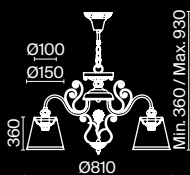

ABZ

1 ■

2 ■

3 ■

1 ■ **ARM420-08-R**

💡 8 × E14 40 Вт
 ▼ 7020, 7019
 IP 20

2 ■ **ARM420-05-R**

💡 5 × E14 40 Вт
 ▼ 7020, 7019
 IP 20

3 ■ **ARM420-03-R**

💡 3 × E14 40 Вт
 ▼ 7020, 7019
 IP 20