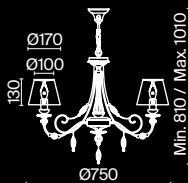

Adelia

Арматура – металл, цвет – жемчужный белый. Абажуры из белого хлопка, нанесенного на ПВХ. Декоративные элементы из керамики покрыты глазурью. Крепление 2 в 1 – монтаж с цепью и без нее.

PW

1 ■

2 ■

3 ■

1 ■ **ARM540-06-W**

💡 6 × E14 40 Вт
 ▼ 7022, 7021
 IP 20

2 ■ **ARM540-01-W**

💡 1 × E14 40 Вт
 ▼ 7022, 7021
 IP 20

3 ■ **ARM540-08-W**

💡 8 × E14 40 Вт
 ▼ 7022, 7021
 IP 20