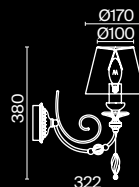

Adelia

Арматура – металл, цвет – жемчужный белый. Абажуры из белого хлопка, нанесенного на ПВХ. Декоративные элементы из керамики покрыты глазурью. Крепление 2 в 1 – монтаж с цепью и без нее.

PW

1 ■

2 ■

3 ■

1 ■ **ARM540-06-W**

💡 6 × E14 40 Вт
 ▼ 7022, 7021
 IP 20

2 ■ **ARM540-01-W**

💡 1 × E14 40 Вт
 ▼ 7022, 7021
 IP 20

3 ■ **ARM540-08-W**

💡 8 × E14 40 Вт
 ▼ 7022, 7021
 IP 20