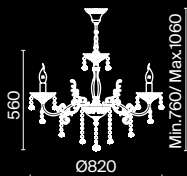

# Bellona

Арматура – металл в белом цвете. Керамические элементы с надглазурной росписью. Декоративные подвески-кристаллы. Высота люстр регулируется длиной цепи.

W

IP20

1 ■

2 ■

3 ■

4 ■

1 ■ **ARM386-01-W**

💡 1 × E14 60 Вт  
 ▼ 7018, 7017  
 IP 20

2 ■ **ARM386-12-W**

💡 12 × E14 60 Вт  
 ▼ 7018, 7017  
 IP 20

3 ■ **ARM386-08-W**

💡 8 × E14 60 Вт  
 ▼ 7018, 7017  
 IP 20

4 ■ **ARM386-06-W**

💡 6 × E14 60 Вт  
 ▼ 7018, 7017  
 IP 20