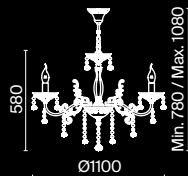

# Bellona

Арматура – металл в белом цвете. Керамические элементы с надглазурной росписью. Декоративные подвески-кристаллы. Высота люстр регулируется длиной цепи.

W

IP20

1 ■

2 ■

3 ■

4 ■

1 ■ **ARM386-01-W**

💡 1 × E14 60 Вт  
 ▼ 7018, 7017  
 IP 20

2 ■ **ARM386-12-W**

💡 12 × E14 60 Вт  
 ▼ 7018, 7017  
 IP 20

3 ■ **ARM386-08-W**

💡 8 × E14 60 Вт  
 ▼ 7018, 7017  
 IP 20

4 ■ **ARM386-06-W**

💡 6 × E14 60 Вт  
 ▼ 7018, 7017  
 IP 20