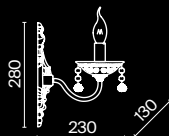

# Bellona

Арматура – металл в белом цвете. Керамические элементы с надглазурной росписью. Декоративные подвески-кристаллы. Высота люстр регулируется длиной цепи.

W

IP20

1 ■

2 ■

3 ■

4 ■

1 ■ **ARM386-01-W**

💡 1 × E14 60 Вт  
 ▼ 7018, 7017  
 IP 20

2 ■ **ARM386-12-W**

💡 12 × E14 60 Вт  
 ▼ 7018, 7017  
 IP 20

3 ■ **ARM386-08-W**

💡 8 × E14 60 Вт  
 ▼ 7018, 7017  
 IP 20

4 ■ **ARM386-06-W**

💡 6 × E14 60 Вт  
 ▼ 7018, 7017  
 IP 20