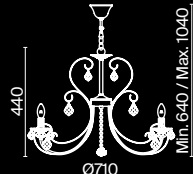

Princess

Материал арматуры – металл, цвет – жемчужное золото. Декор – металлические завитки в тон арматуре и многочисленные подвески-кристаллы. Высота подвесных моделей регулируется.

PG

IP20

1 ■

2 ■

3 ■

4 ■

1 ■ **ARM270-12-R**

💡 12 × E14 60 Вт
 ▼ 7018, 7017
 IP 20

2 ■ **ARM270-08-R**

💡 8 × E14 60 Вт
 ▼ 7018, 7017
 IP 20

3 ■ **ARM271-01-R**

💡 1 × E14 60 Вт
 ▼ 7018, 7017
 IP 20

4 ■ **ARM270-05-R**

💡 5 × E14 60 Вт
 ▼ 7018, 7017
 IP 20