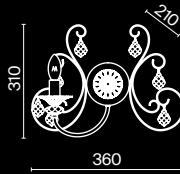

1 ■ **ARM270-12-R**

💡 12 × E14 60 Вт
 ▼ 7018, 7017
 IP 20

2 ■ **ARM270-08-R**

💡 8 × E14 60 Вт
 ▼ 7018, 7017
 IP 20

3 ■ **ARM271-01-R**

💡 1 × E14 60 Вт
 ▼ 7018, 7017
 IP 20

4 ■ **ARM270-05-R**

💡 5 × E14 60 Вт
 ▼ 7018, 7017
 IP 20