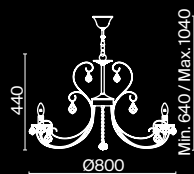

Princess

Материал арматуры – металл, цвет – жемчужное золото. Декор – металлические завитки в тон арматуре и многочисленные подвески-кристаллы. Высота подвесных моделей регулируется.

PG

IP20

1 ■

2 ■

3 ■

4 ■

1 ■ **ARM270-12-R**

💡 12 × E14 60 Вт
 ▼ 7018, 7017
 IP 20

2 ■ **ARM270-08-R**

💡 8 × E14 60 Вт
 ▼ 7018, 7017
 IP 20

3 ■ **ARM271-01-R**

💡 1 × E14 60 Вт
 ▼ 7018, 7017
 IP 20

4 ■ **ARM270-05-R**

💡 5 × E14 60 Вт
 ▼ 7018, 7017
 IP 20