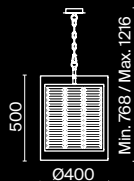

G CH

IP20

1 ■ ■ ■

2 ■ ■ ■

3 ■ ■ ■

1 ■ **MOD060PL-04G**
■ **MOD060PL-04CH**

💡 4 × E14 60 Вт
⚡ 7019, 7020
IP 20

2 ■ **MOD060PL-01G**
■ **MOD060PL-01CH**

💡 1 × E14 60 Вт
⚡ 7019, 7020
IP 20

3 ■ **MOD060WL-01G**
■ **MOD060WL-01CH**

💡 1 × E14 60 Вт
⚡ 7019, 7020
IP 20