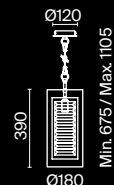

G CH

IP20

1 ■ ■ ■

2 ■ ■ ■

3 ■ ■ ■

1 ■ **MOD060PL-04G**
■ **MOD060PL-04CH**

💡 4 × E14 60 Вт
⚡ 7019, 7020
IP 20

2 ■ **MOD060PL-01G**
■ **MOD060PL-01CH**

💡 1 × E14 60 Вт
⚡ 7019, 7020
IP 20

3 ■ **MOD060WL-01G**
■ **MOD060WL-01CH**

💡 1 × E14 60 Вт
⚡ 7019, 7020
IP 20