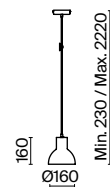

2 ■

1 ■ **T434-PL-01-GR**

1 × E27 60 W
IP 20

2 ■ **T451-PL-01-GR**