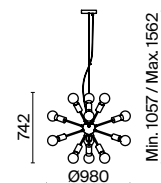

Jackson

B
BS

IP20

EN Fittings – metal, color – black. Decorative caps in brass shade. Industrial style. Height is adjustable using cable.

DE Metallbeschläge in Schwarz. Dekorative Kappen aus Messing. Industriestil. Durch ein Seil einstellbare Höhe.

IT Armatura – metallo, colore - nero. Cappucci decorativi in tonalità ottone. Stile industriale. L'altezza è regolabile con un cavo.

FR Armature : métal, couleur : noir. Capuchons décoratifs de teinte laiton. Style industriel. Hauteur réglable par câble.

1

2

1 ■ **T546PL-18B**

⚡ 18 x E27 7W
IP 20

2 ■ **T546PL-12B**

⚡ 12 x E27 7W
IP 20