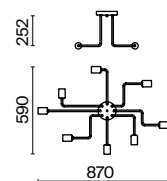

Gilbert

B

EN Fittings material – metal, color – black. Horns are bent at right angles. Actual industrial style.

DE Material der Beschläge: Metall, Farbton: Schwarz. Arme sind rechtwinklig gebogen. Aktueller Industriestil.

1 ■

2 ■

3 ■

1 ■ **T532CL-12B**

12 x E27 60 W
IP 20

2 ■ **T532CL-08B**

8 x E27 60 W
IP 20

3 ■ **T532WL-02B**