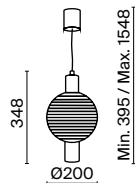

Rueca

Арматура из металла, оттенки – никель, латунь, матовый черный. Плафон-сфера из прозрачного стекла с рельефным рисунком. Источник света установлен в металлическом корпусе сверху. Регулируемая высота.

1 ■

2 ■ ■

1 ■ **P060PL-01B**

1 × GU10 28 Вт
 V 7060, 7061
 IP 20

2 ■ **P060PL-01BS**
 ■ **P060PL-01N**

1 × GU10 28 Вт
 V 7060, 7061
 IP 20