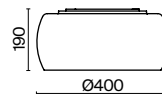

LED 16 Вт 800 лм
t° 3000K >80Ra 360°
IP 20

4 ■ **MOD074PL-L16B3K**