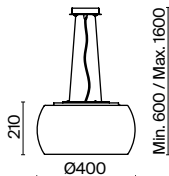

B SM B AM

IP20 LED

1 ■

2 ■

3 ■

4 ■

1 ■ **MOD073CL-L13B3K**

LED 13 Вт 700 лм
t° 3000K >80Ra 360°
IP 20