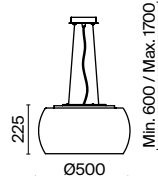

LED 13 Вт 450 лм
t° 3000K >80Ra 360°
IP 20

3 ■ **MOD074CL-L13B3K**