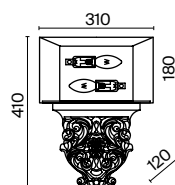

Albero

Материал арматуры – бежевый металл. Материал абажура – хлопок на ПВХ. Декор из полирезина, имитация резьбы по дереву.

BG

1

2

1 ■ H034-WL-02-R

💡 2 × E14 40 Вт
 ⚡ 7022, 7021
 IP 20

2 ■ H034-TL-01-R