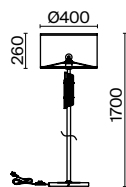

Alloro

4 ■

5 ■

6 ■

7 ■

4 ■ **MOD088FL-01BS**

💡 1 x E27 60 BТ
 ⚡ 7029, 7046
 IP 20

5 ■ **MOD088WL-02BS**