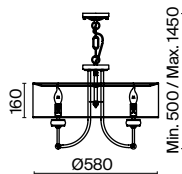

Roma

Металлическая арматура в цвете матового золота. Абажур с тиснением – ткань на ПВХ, цвет – кремовый. Декоративные элементы с флористическим узором. Регулируемая высота.

MG

1

2

3

4

1 ■ **ARM006PL-06G**

💡 6 × E14 40 Вт
 ⚡ 7020, 7019
 IP 20

2 ■ **ARM006PL-01G**

💡 1 × E14 40 Вт
 ⚡ 7020, 7019
 IP 20

3 ■ **ARM006PL-08G**

💡 8 × E14 40 Вт
 ⚡ 7020, 7019
 IP 20

4 ■ **ARM006WL-01G**

💡 1 × E14 40 Вт
 ⚡ 7020, 7019
 IP 20