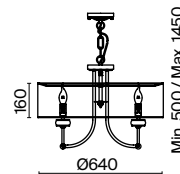

Roma

Металлическая арматура в цвете матового золота. Абажур с тиснением – ткань на ПВХ, цвет – кремовый. Декоративные элементы с флористическим узором. Регулируемая высота.

MG

1

2

3

4

1 ■ **ARM006PL-06G**

💡 6 × E14 40 Вт
 ⚡ 7020, 7019
 IP 20

2 ■ **ARM006PL-01G**

💡 1 × E14 40 Вт
 ⚡ 7020, 7019
 IP 20

3 ■ **ARM006PL-08G**

💡 8 × E14 40 Вт
 ⚡ 7020, 7019
 IP 20

4 ■ **ARM006WL-01G**

💡 1 × E14 40 Вт
 ⚡ 7020, 7019
 IP 20