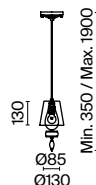

Roma

Металлическая арматура в цвете матового золота. Абажур с тиснением – ткань на ПВХ, цвет – кремовый. Декоративные элементы с флористическим узором. Регулируемая высота.

MG

1

2

3

4

1 ■ **ARM006PL-06G**

💡 6 × E14 40 Вт
 ⚡ 7020, 7019
 IP 20

2 ■ **ARM006PL-01G**

💡 1 × E14 40 Вт
 ⚡ 7020, 7019
 IP 20

3 ■ **ARM006PL-08G**

💡 8 × E14 40 Вт
 ⚡ 7020, 7019
 IP 20

4 ■ **ARM006WL-01G**

💡 1 × E14 40 Вт
 ⚡ 7020, 7019
 IP 20