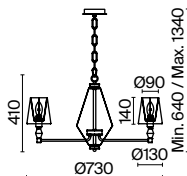

# Stein

Арматура – металл, оттенок – хром. Абажуры из хлопка в белом цвете. Декоративные кристаллы. Простые геометричные линии. Регулируемая высота.

CH

1

2

3

1 **MOD038PL-06CH**

6 x E14 40 Вт  
 V 7020, 7019  
 IP 20

2 **MOD038WL-01CH**

1 x E14 40 Вт  
 V 7020, 7019  
 IP 20

3 **MOD038PL-08CH**

8 x E14 40 Вт  
 V 7020, 7019  
 IP 20