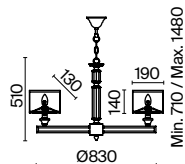

Ontario

Хромированная металлическая арматура. Абажуры из белого текстиля, нанесенного на ПВХ. Стеклоянный декор центральной части и розеток. Геометрические рожки.

CH

1

2

3

1 **MOD020PL-08CH**

8 × E14 40 Вт
 V 7020, 7019
 IP 20

2 **MOD020PL-06CH**

6 × E14 40 Вт
 V 7020, 7019
 IP 20

3 **MOD020PL-15CH**

15 × E14 40 Вт
 V 7020, 7019
 IP 20