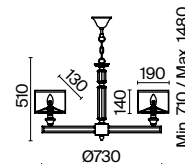

Ontario

Хромированная металлическая арматура. Абажуры из белого текстиля, нанесенного на ПВХ. Стеклоянный декор центральной части и розеток. Геометрические рожки.

CH

1

2

3

1 **MOD020PL-08CH**

8 × E14 40 Вт
 V 7020, 7019
 IP 20

2 **MOD020PL-06CH**

6 × E14 40 Вт
 V 7020, 7019
 IP 20

3 **MOD020PL-15CH**

15 × E14 40 Вт
 V 7020, 7019
 IP 20