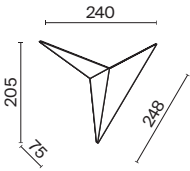

Trame

Металлический корпус в белом или черном цвете. Часть моделей оснащена стеклянным рассеивателем. Оригинальный геометричный дизайн. LED-источник света с цветовой температурой 3000K.

УГОЛ РАССЕЙВАНИЯ	ССТ	ЦВЕТ	Артикул	Мощность	Световой Поток	Диммируемый	IP
	ТЕПЛЫЙ	ЧЕРНЫЙ	C808WL-L3B	3 W	100 LM	НЕТ	IP 20
	ТЕПЛЫЙ	БЕЛЫЙ	C808WL-L3W	3 W	100 LM	НЕТ	IP 20