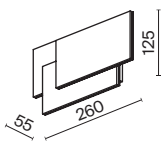

# Trame

Металлический корпус в белом или черном цвете. Часть моделей оснащена стеклянным рассеивателем. Оригинальный геометричный дизайн. LED-источник света с цветовой температурой 3000K.

УГОЛ РАССЕЙВАНИЯ	ССТ	ЦВЕТ	Артикул	Мощность	Световой Поток	Диммируемый	IP
WASH WIDE	<input checked="" type="checkbox"/> 3K	<input checked="" type="checkbox"/> ТЕПЛЫЙ <input type="checkbox"/> БЕЛЫЙ	C804WL-L12W	12 W	550 LM	НЕТ	IP 20