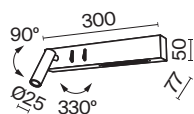

Comodo

Корпус из металла в белом и черном цвете. Выключатели на корпусе. Цветовая температура 3000K. Встроенные LED-источники света. Локальная и рассеянная подсветка.

УГОЛ РАССЕЙВАНИЯ	ССТ	ЦВЕТ	АРТИКУЛ	МОЩНОСТЬ	СВЕТОВОЙ ПОТОК	ДИММИРУЕМЫЙ	IP
	ТЕПЛЫЙ	ЧЕРНЫЙ	C031WL-L8B3K	8 W	500 LM	НЕТ	IP 20
	ТЕПЛЫЙ	БЕЛЫЙ	C031WL-L8W3K	8 W	500 LM	НЕТ	IP 20