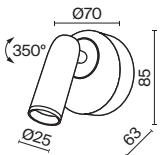

Mirax

Металлический корпус в трех оттенках: белый, черный. Поворотный механизм для регулировки светового потока. LED-источник света с цветовой температурой 3000К.

УГОЛ РАССЕЙВАНИЯ	ССТ	ЦВЕТ	АТИКУЛ	МОЩНОСТЬ	СВЕТОВОЙ ПОТОК	ДИММИРУЕМЫЙ	IP
MEDIUM 	ТЕПЛЫЙ	ЧЕРНЫЙ	C039WL-L3B3K	3 W	250 LM	НЕТ	IP 20
	ТЕПЛЫЙ	БЕЛЫЙ	C039WL-L3W3K	3 W	250 LM	НЕТ	IP 20

УГОЛ РАССЕЙВАНИЯ	ССТ	ЦВЕТ	АТИКУЛ	МОЩНОСТЬ	СВЕТОВОЙ ПОТОК	ДИММИРУЕМЫЙ	IP
MEDIUM 	ТЕПЛЫЙ	ЧЕРНЫЙ	C038WL-L3B3K	3 W	250 LM	НЕТ	IP 20
	ТЕПЛЫЙ	БЕЛЫЙ	C038WL-L3W3K	3 W	250 LM	НЕТ	IP 20