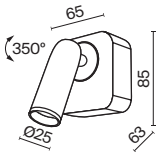

Mirax

Металлический корпус в трех оттенках: белый, черный. Поворотный механизм для регулировки светового потока. LED-источник света с цветовой температурой 3000К.

УГОЛ РАССЕЙВАНИЯ	ССТ	ЦВЕТ	АТИКУЛ	МОЩНОСТЬ	СВЕТОВОЙ ПОТОК	ДИММИРУЕМЫЙ	IP
MEDIUM 	ТЕПЛЫЙ	ЧЕРНЫЙ	C039WL-L3B3K	3 W	250 LM	НЕТ	IP 20
	ТЕПЛЫЙ	БЕЛЫЙ	C039WL-L3W3K	3 W	250 LM	НЕТ	IP 20

УГОЛ РАССЕЙВАНИЯ	ССТ	ЦВЕТ	АТИКУЛ	МОЩНОСТЬ	СВЕТОВОЙ ПОТОК	ДИММИРУЕМЫЙ	IP
MEDIUM 	ТЕПЛЫЙ	ЧЕРНЫЙ	C038WL-L3B3K	3 W	250 LM	НЕТ	IP 20
	ТЕПЛЫЙ	БЕЛЫЙ	C038WL-L3W3K	3 W	250 LM	НЕТ	IP 20