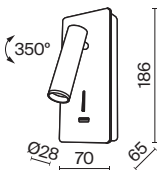

Mirax

Металлический корпус в трех оттенках: белый, черный. Поворотный механизм для регулировки светового потока. LED-источник света с цветовой температурой 3000К.

УГОЛ РАССЕЙВАНИЯ	ССТ	ЦВЕТ	Артикул	Мощность	Световой Поток	Диммируемый	IP
 30°	 ТЕПЛЫЙ	 ЧЕРНЫЙ	C040WL-L3B3K	6 W	250 LM	НЕТ	IP 20
	 ТЕПЛЫЙ	 БЕЛЫЙ	C040WL-L3W3K	6 W	250 LM	НЕТ	IP 20

УГОЛ РАССЕЙВАНИЯ	ССТ	ЦВЕТ	Артикул	Мощность	Световой Поток	Диммируемый	IP
 30°	 ТЕПЛЫЙ	 ЧЕРНЫЙ	C041WL-L3B3K	6 W	250 LM	НЕТ	IP 20
	 ТЕПЛЫЙ	 БЕЛЫЙ	C041WL-L3W3K	6 W	250 LM	НЕТ	IP 20