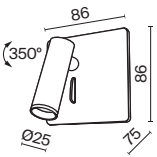

Mirax

Металлический корпус в трех оттенках: белый, черный. Поворотный механизм для регулировки светового потока. LED-источник света с цветовой температурой 3000К.

УГОЛ РАССЕЙВАНИЯ	ССТ	ЦВЕТ	Артикул	Мощность	Световой Поток	Диммируемый	IP
 30°	 ТЕПЛЫЙ	 ЧЕРНЫЙ	C040WL-L3B3K	6 W	250 LM	НЕТ	IP 20
	 ТЕПЛЫЙ	 БЕЛЫЙ	C040WL-L3W3K	6 W	250 LM	НЕТ	IP 20

УГОЛ РАССЕЙВАНИЯ	ССТ	ЦВЕТ	Артикул	Мощность	Световой Поток	Диммируемый	IP
 30°	 ТЕПЛЫЙ	 ЧЕРНЫЙ	C041WL-L3B3K	6 W	250 LM	НЕТ	IP 20
	 ТЕПЛЫЙ	 БЕЛЫЙ	C041WL-L3W3K	6 W	250 LM	НЕТ	IP 20