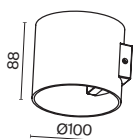

# Rond

Металлический корпус. Оттенки – белый, черный, матовое золото. Двухнаправленный световой поток – вверх и вниз. Трендовая геометрия в дизайне. Источник света – лампа G9 (в комплект не входит).

ЛАМПА	КОЛ-ВО ЛАМП	ЦВЕТ	АТИКУЛ	МАХ W ЛАМПЫ	IP
<b>G9</b>	1 x G9	■ ЧЕРНЫЙ	C066WL-01B	50 W	IP 20
	1 x G9	□ БЕЛЫЙ	C066WL-01W	50 W	IP 20
	1 x G9	■ МАТОВОЕ ЗОЛОТО	C066WL-01MG	50 W	IP 20