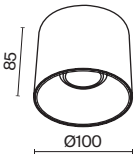

УГОЛ РАССЕЙВАНИЯ	ССТ	ЦВЕТ	Артикул	Мощность	Световой Поток	Диммируемый	IP
WIDE 	3K	ТЕПЛЫЙ ■ ЧЕРНЫЙ	C064CL-01-15W3K-RD-B	15 W	1350 LM	НЕТ	20
	3K	ТЕПЛЫЙ ■ БЕЛЫЙ/ЧЕРНЫЙ	C064CL-01-15W3K-RD-WB	15 W	1350 LM	НЕТ	20
	3K	ТЕПЛЫЙ ■ ЧЕРНЫЙ	C064CL-01-15W3K-D-RD-B	15 W	1350 LM	TRIAC	20
	3K	ТЕПЛЫЙ ■ БЕЛЫЙ/ЧЕРНЫЙ	C064CL-01-15W3K-D-RD-WB	15 W	1350 LM	TRIAC	20
	4K	ДНЕВНОЙ ■ ЧЕРНЫЙ	C064CL-01-15W4K-RD-B	15 W	1425 LM	НЕТ	20
	4K	ДНЕВНОЙ ■ БЕЛЫЙ/ЧЕРНЫЙ	C064CL-01-15W4K-RD-WB	15 W	1425 LM	НЕТ	20
	4K	ДНЕВНОЙ ■ ЧЕРНЫЙ	C064CL-01-15W4K-D-RD-B	15 W	1425 LM	TRIAC	20
	4K	ДНЕВНОЙ ■ БЕЛЫЙ/ЧЕРНЫЙ	C064CL-01-15W4K-D-RD-WB	15 W	1425 LM	TRIAC	20