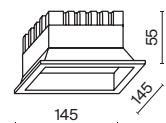

Okno

Белый металлический корпус. Круглая или квадратная форма. Три варианта мощности и размера. Широкий угол рассеивания 120°. Уровень защиты IP44. Цветовая температура 3000K или 4000K. LED-источник света.

УГОЛ РАССЕЙВАНИЯ	ССТ	ЦВЕТ	АТИКУЛ	МОЩНОСТЬ	СВЕТОВОЙ ПОТОК	ДИММИРУЕМЫЙ	IP
	3К ТЕПЛЫЙ	<input type="checkbox"/> БЕЛЫЙ	DL054-18W3K-W	18 W	1350 LM	НЕТ	IP44
	4К ДНЕВНОЙ	<input type="checkbox"/> БЕЛЫЙ	DL054-18W4K-W	18 W	1350 LM	НЕТ	IP44