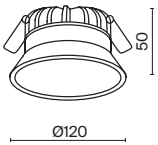

Okno

Белый металлический корпус. Круглая или квадратная форма. Три варианта мощности и размера. Широкий угол рассеивания 120°. Уровень защиты IP44. Цветовая температура 3000K или 4000K. LED-источник света.

УГОЛ РАССЕЙВАНИЯ	ССТ	ЦВЕТ	АРТИКУЛ	МОЩНОСТЬ	СВЕТОВОЙ ПОТОК	ДИММИРУЕМЫЙ	IP
	3K ТЕПЛЫЙ	<input type="checkbox"/> БЕЛЫЙ	DL053-12W3K-W	12 W	900 LM	НЕТ	IP44
	4K ДНЕВНОЙ	<input type="checkbox"/> БЕЛЫЙ	DL053-12W4K-W	12 W	900 LM	НЕТ	IP44