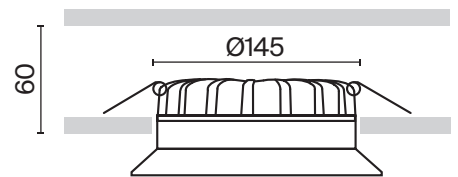

Okno

Белый металлический корпус. Круглая или квадратная форма. Три варианта мощности и размера. Широкий угол рассеивания 120°. Уровень защиты IP44. Цветовая температура 3000K или 4000K. LED-источник света.

УГОЛ РАССЕЙВАНИЯ	ССТ	ЦВЕТ	АРТИКУЛ	МОЩНОСТЬ	СВЕТОВОЙ ПОТОК	ДИММИРУЕМЫЙ	IP
	3K ТЕПЛЫЙ	<input type="checkbox"/> БЕЛЫЙ	DL053-12W3K-W	12 W	900 LM	НЕТ	IP44
	4K ДНЕВНОЙ	<input type="checkbox"/> БЕЛЫЙ	DL053-12W4K-W	12 W	900 LM	НЕТ	IP44

УГОЛ РАССЕЙВАНИЯ	ССТ	ЦВЕТ	АРТИКУЛ	МОЩНОСТЬ	СВЕТОВОЙ ПОТОК	ДИММИРУЕМЫЙ	IP
	3K ТЕПЛЫЙ	<input type="checkbox"/> БЕЛЫЙ	DL053-18W3K-W	18 W	1350 LM	НЕТ	IP44
	4K ДНЕВНОЙ	<input type="checkbox"/> БЕЛЫЙ	DL053-18W4K-W	18 W	1350 LM	НЕТ	IP44