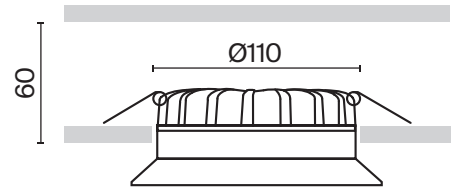

Okno

Белый металлический корпус. Круглая или квадратная форма. Три варианта мощности и размера. Широкий угол рассеивания 120°. Уровень защиты IP44. Цветовая температура 3000K или 4000K. LED-источник света.

УГОЛ РАССЕЙВАНИЯ	ССТ	ЦВЕТ	АРТИКУЛ	МОЩНОСТЬ	СВЕТОВОЙ ПОТОК	ДИММИРУЕМЫЙ	IP
	3K ТЕПЛЫЙ	<input type="checkbox"/> БЕЛЫЙ	DL053-12W3K-W	12 W	900 LM	НЕТ	IP44
	4K ДНЕВНОЙ	<input type="checkbox"/> БЕЛЫЙ	DL053-12W4K-W	12 W	900 LM	НЕТ	IP44

УГОЛ РАССЕЙВАНИЯ	ССТ	ЦВЕТ	АРТИКУЛ	МОЩНОСТЬ	СВЕТОВОЙ ПОТОК	ДИММИРУЕМЫЙ	IP
	3K ТЕПЛЫЙ	<input type="checkbox"/> БЕЛЫЙ	DL053-18W3K-W	18 W	1350 LM	НЕТ	IP44
	4K ДНЕВНОЙ	<input type="checkbox"/> БЕЛЫЙ	DL053-18W4K-W	18 W	1350 LM	НЕТ	IP44