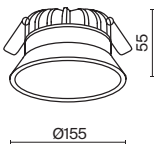

Okno

Белый металлический корпус. Круглая или квадратная форма. Три варианта мощности и размера. Широкий угол рассеивания 120°. Уровень защиты IP44. Цветовая температура 3000K или 4000K. LED-источник света.

УГОЛ РАССЕЙВАНИЯ	ССТ	ЦВЕТ	АРТИКУЛ	МОЩНОСТЬ	СВЕТОВОЙ ПОТОК	ДИММИРУЕМЫЙ	IP
	3K ТЕПЛЫЙ	<input type="checkbox"/> БЕЛЫЙ	DL053-12W3K-W	12 W	900 LM	НЕТ	IP44
	4K ДНЕВНОЙ	<input type="checkbox"/> БЕЛЫЙ	DL053-12W4K-W	12 W	900 LM	НЕТ	IP44

УГОЛ РАССЕЙВАНИЯ	ССТ	ЦВЕТ	АРТИКУЛ	МОЩНОСТЬ	СВЕТОВОЙ ПОТОК	ДИММИРУЕМЫЙ	IP
	3K ТЕПЛЫЙ	<input type="checkbox"/> БЕЛЫЙ	DL053-18W3K-W	18 W	1350 LM	НЕТ	IP44
	4K ДНЕВНОЙ	<input type="checkbox"/> БЕЛЫЙ	DL053-18W4K-W	18 W	1350 LM	НЕТ	IP44