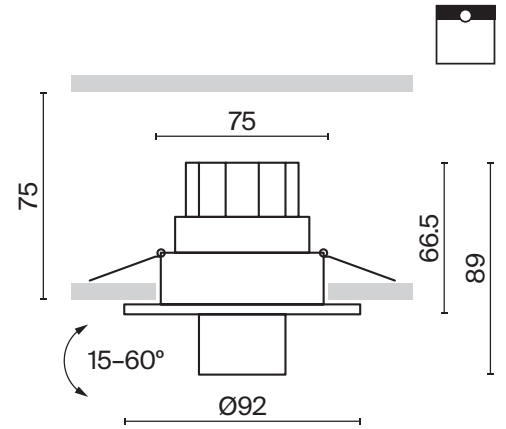

Elem

Металлический корпус в белом или черном цвете. Регулировка угла рассеивания на 15°-60°. Два варианта цветовой температуры: 3000K и 4000K. LED-источник света.

СВЕТОДИОДЫ BRIGELUX

УГОЛ РАССЕЙВАНИЯ	ССТ	ЦВЕТ	АТИКУЛ	МОЩНОСТЬ	СВЕТОВОЙ ПОТОК	ДИММИРУЕМЫЙ	IP	
WIDE 	3K	ТЕПЛЫЙ	■ ЧЕРНЫЙ	DL052-L7B3K	7 W	400 LM	НЕТ	IP 20
	3K	ТЕПЛЫЙ	□ БЕЛЫЙ	DL052-L7W3K	7 W	400 LM	НЕТ	IP 20
	4K	ДНЕВНОЙ	■ ЧЕРНЫЙ	DL052-L7B4K	7 W	400 LM	НЕТ	IP 20
	4K	ДНЕВНОЙ	□ БЕЛЫЙ	DL052-L7W4K	7 W	500 LM	НЕТ	IP 20