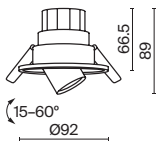

Elem

Металлический корпус в белом или черном цвете. Регулировка угла рассеивания на 15°-60°. Два варианта цветовой температуры: 3000K и 4000K. LED-источник света.

СВЕТОДИОДЫ BRIGELUX

УГОЛ РАССЕЙВАНИЯ	ССТ	ЦВЕТ	АТИКУЛ	МОЩНОСТЬ	СВЕТОВОЙ ПОТОК	ДИММИРУЕМЫЙ	IP	
WIDE 	3K	ТЕПЛЫЙ	■ ЧЕРНЫЙ	DL052-L7B3K	7 W	400 LM	НЕТ	IP 20
	3K	ТЕПЛЫЙ	□ БЕЛЫЙ	DL052-L7W3K	7 W	400 LM	НЕТ	IP 20
	4K	ДНЕВНОЙ	■ ЧЕРНЫЙ	DL052-L7B4K	7 W	400 LM	НЕТ	IP 20
	4K	ДНЕВНОЙ	□ БЕЛЫЙ	DL052-L7W4K	7 W	500 LM	НЕТ	IP 20